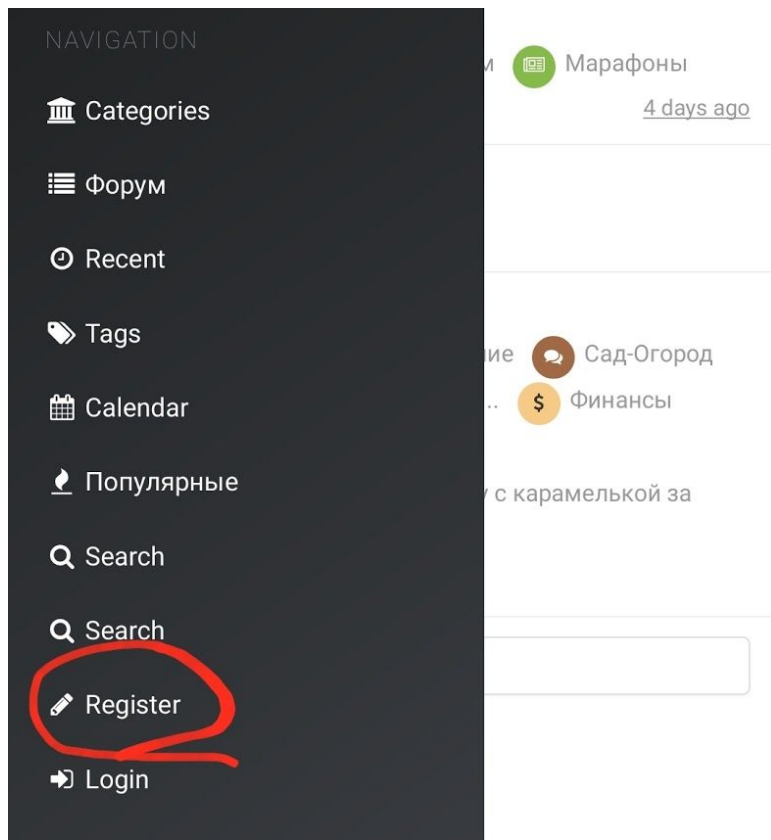

Ссылки

Форум

Шаги I этапа

Шаги II этапа

листай дальше

3. Чтобы читать и общаться, нужно зарегистрироваться. Для этого перейдите в меню, нажав на **три горизонтальные полосы слева**. (Также страница регистрации появится, если вы попытаете зайти в закрытый раздел форума).

4. Откроется темно-серый список ссылок, нам нужна предпоследняя, **Register**.

листай дальше

5. На странице регистрации нужно ввести в поле e-mail свою **электронную почту**, в поле username - **ник**, под которым будете общаться на форуме, и **пароль** в поле password (в пароле должно быть минимум шесть символов). Поставьте галочку, что вы не робот, и нажмите **Register now**.