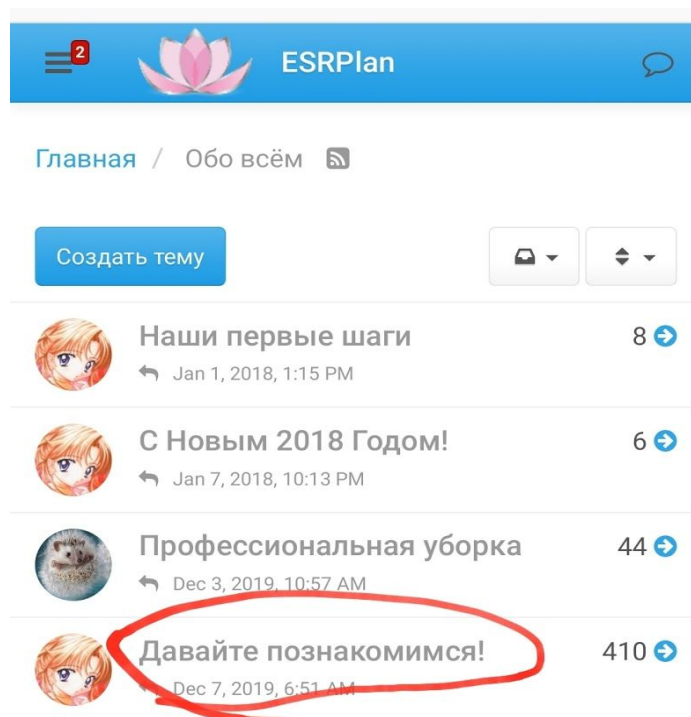

10. Ура, теперь можно осваиваться и осматриваться. Если что-то не получается - все с удовольствием подскажут и помогут, нужно только спросить.

Добро пожаловать!